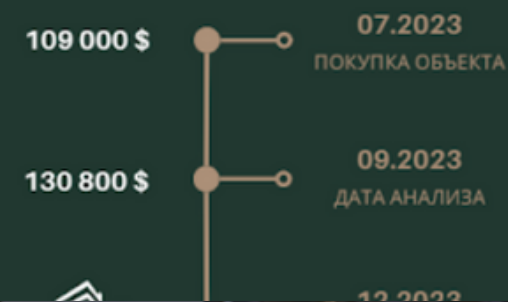

ГРУЗИЯ
Махинджаури
(7 км от Батуми)

КОЛИЧЕСТВО КОМНАТ - СТУДИЯ

ПРИРОСТ
за 2 месяца
+ 20% ↑

clever-gr.com | info@clever-gr.com

BULUT PERLA

ТУРЦИЯ
Мерсин

КОЛИЧЕСТВО КОМНАТ - 1+1

ПРИРОСТ
за 1,5 года
+ 108% ↑