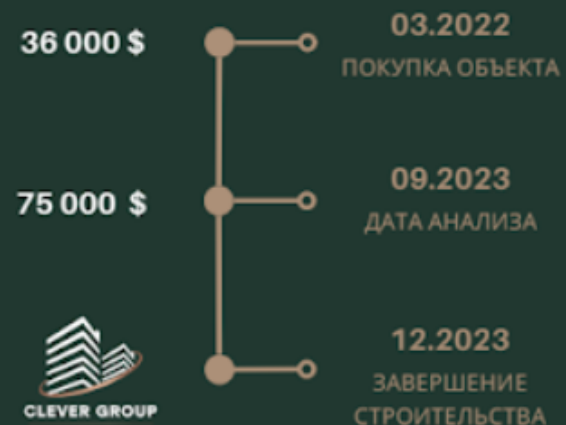

ГРУЗИЯ
Махинджаури
(7 км от Батуми)

КОЛИЧЕСТВО КОМНАТ - СТУДИЯ

ПРИРОСТ
за 2 месяца
+ 20% ↑

clever-gr.com | info@clever-gr.com

BULUT PERLA

ТУРЦИЯ
Мерсин

КОЛИЧЕСТВО КОМНАТ - 1+1

ПРИРОСТ
за 1,5 года
+ 108% ↑