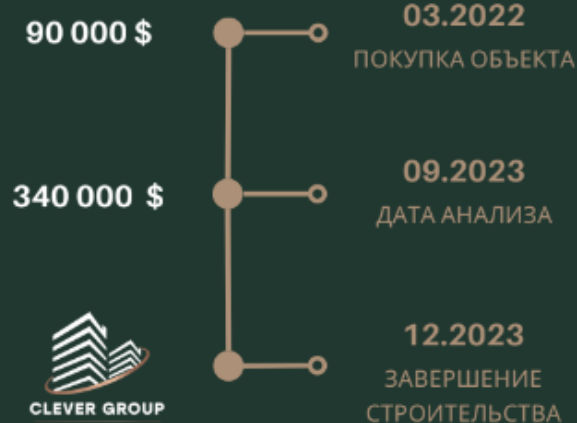

Наши кейсы

CRUISE COLLECTION

ТУРЦИЯ
Анталья

КОЛИЧЕСТВО КОМНАТ - 2+1

ПРИРОСТ
за 1,5 года
+ 278% ↑

clever-gr.com | clevergroup.realt | info@clever-gr.com